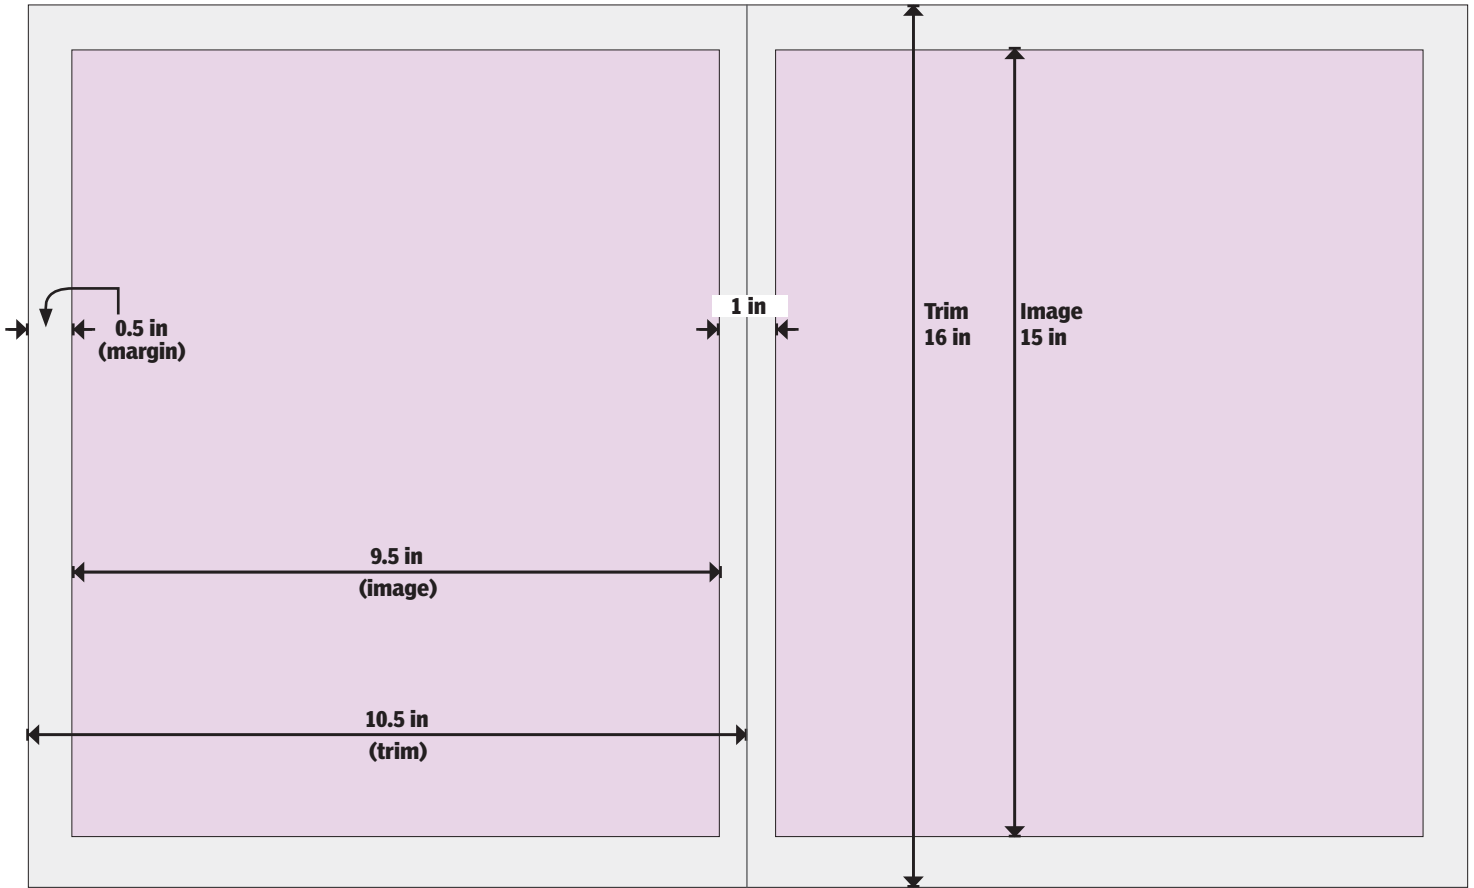

10-IN Stitch & Trim Tab Template

Variable Depths

Variable Depths

10-IN Stitch & Trim Tab Template

TAB-SNT-10X1050

TAB-SNT-10X1050-DT

10-IN Stitch & Trim Tab Template

TAB-SNT-10X1200

10-IN Newsprint Tab Template

Variable Depth

Variable Depth

10-IN Newsprint Tab Template

TAB-NEW-105X1100

TAB-NEW-105X1100-DT

10-IN Newsprint Tab Template

TAB-NEW-105X1250

TAB-NEW-105X1250-DT

10-IN Newsprint Tab Template

TAB-NEW-105X1350

TAB-NEW-105X1350-DT

10-IN Newsprint Tab Template

TAB-NEW-105X1500

TAB-NEW-105X1500-DT

10-IN Newsprint Tab Template

TAB-NEW-105X1600

TAB-NEW-105X1600-DT

10-IN Newsprint Tab Template

TAB-NEW-105X1700

TAB-NEW-105X1700-DT