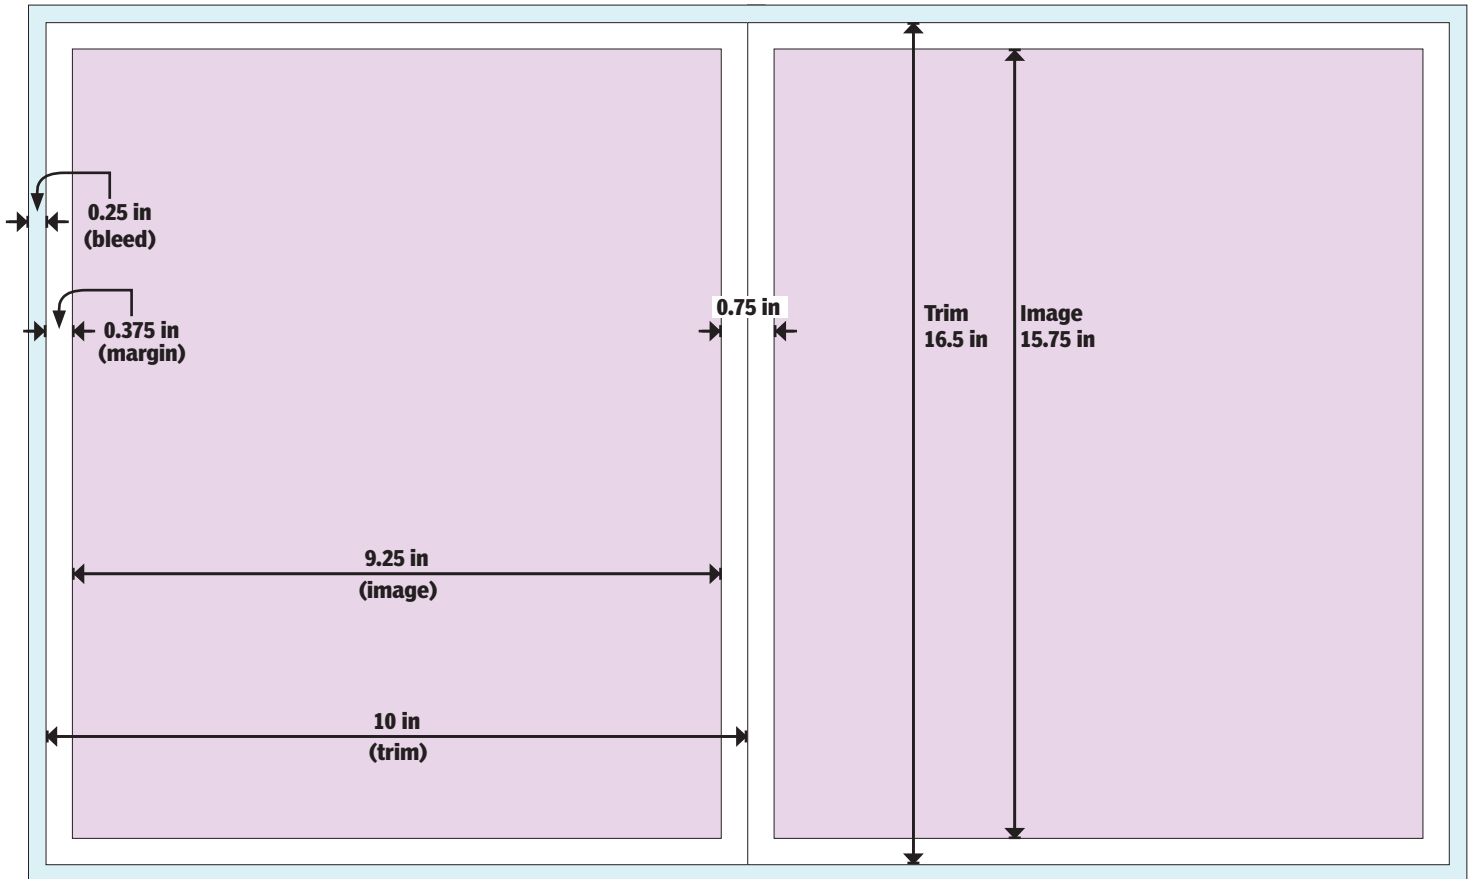

10-IN Stitch & Trim Tab Template

Variable Depths

Variable Depths

10-IN Stitch & Trim Tab Template

TAB-SNT-10X1050

TAB-SNT-10X1050-DT

10-IN Stitch & Trim Tab Template

TAB-SNT-10X1200

TAB-SNT-10X1200-DT

10-IN Stitch & Trim Tab Template

TAB-SNT-10X1300

TAB-SNT-10X1300-DT

10-IN Stitch & Trim Tab Template

TAB-SNT-10X1450

TAB-SNT-10X1450-DT

10-IN Stitch & Trim Tab Template

TAB-SNT-10X1550

TAB-SNT-10X1550-DT

10-IN Stitch & Trim Tab Template

TAB-SNT-10X1575

TAB-SNT-10X1575-DT

10-IN Stitch & Trim Tab Template

TAB-SNT-10X1650

TAB-SNT-10X1650-DT

10-IN Newsprint Tab Template

Variable Depth

Variable Depth

10-IN Newsprint Tab Template

TAB-NEW-105X1100

TAB-NEW-105X1100-DT

10-IN Newsprint Tab Template

TAB-NEW-105X1250