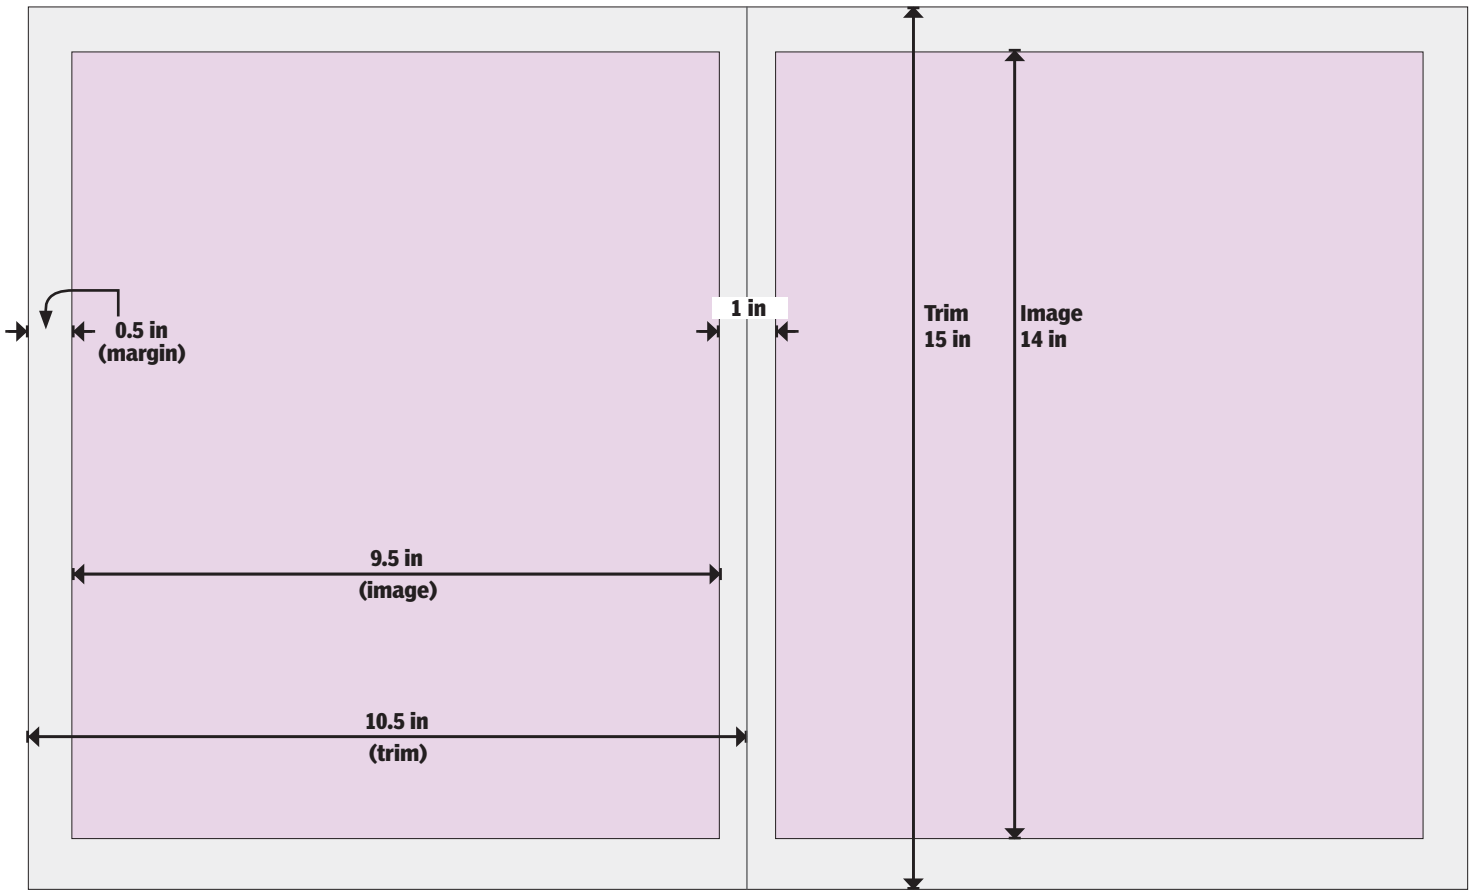

10-IN Stitch & Trim Tab Template

Variable Depths

Variable Depths

10-IN Stitch & Trim Tab Template

TAB-SNT-10X1050

TAB-SNT-10X1050-DT

10-IN Stitch & Trim Tab Template

TAB-SNT-10X1200

10-IN Newsprint Tab Template

Variable Depth

Variable Depth

10-IN Newsprint Tab Template

TAB-NEW-105X1100

TAB-NEW-105X1100-DT

10-IN Newsprint Tab Template

TAB-NEW-105X1250

TAB-NEW-105X1250-DT

10-IN Newsprint Tab Template

TAB-NEW-105X1350

TAB-NEW-105X1350-DT

10-IN Newsprint Tab Template

TAB-NEW-105X1500

TAB-NEW-105X1500-DT

10-IN Newsprint Tab Template

TAB-NEW-105X1600

TAB-NEW-105X1600-DT

10-IN Newsprint Tab Template

TAB-NEW-105X1700

TAB-NEW-105X1700-DT