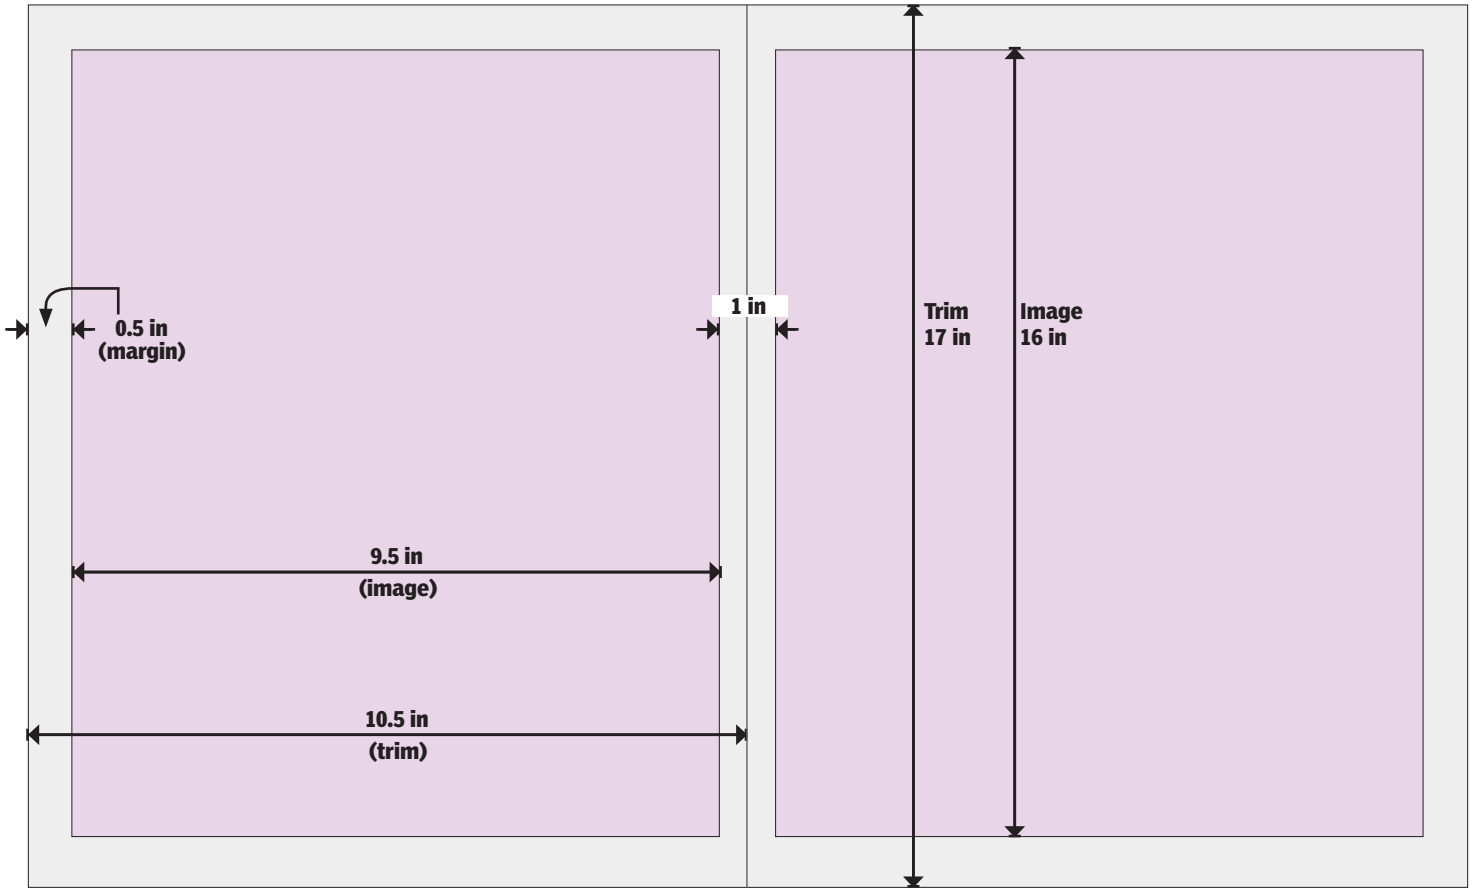

10-IN Stitch & Trim Tab Template

Variable Depths

Variable Depths

10-IN Stitch & Trim Tab Template

TAB-SNT-10X1050

TAB-SNT-10X1050-DT

10-IN Stitch & Trim Tab Template

TAB-SNT-10X1200

10-IN Newsprint Tab Template

Variable Depth

Variable Depth

10-IN Newsprint Tab Template

TAB-NEW-105X1100

TAB-NEW-105X1100-DT

10-IN Newsprint Tab Template

TAB-NEW-105X1250

TAB-NEW-105X1250-DT

10-IN Newsprint Tab Template

TAB-NEW-105X1350

TAB-NEW-105X1350-DT

10-IN Newsprint Tab Template

TAB-NEW-105X1500

TAB-NEW-105X1500-DT

10-IN Newsprint Tab Template

TAB-NEW-105X1600

TAB-NEW-105X1600-DT

10-IN Newsprint Tab Template

TAB-NEW-105X1700

TAB-NEW-105X1700-DT