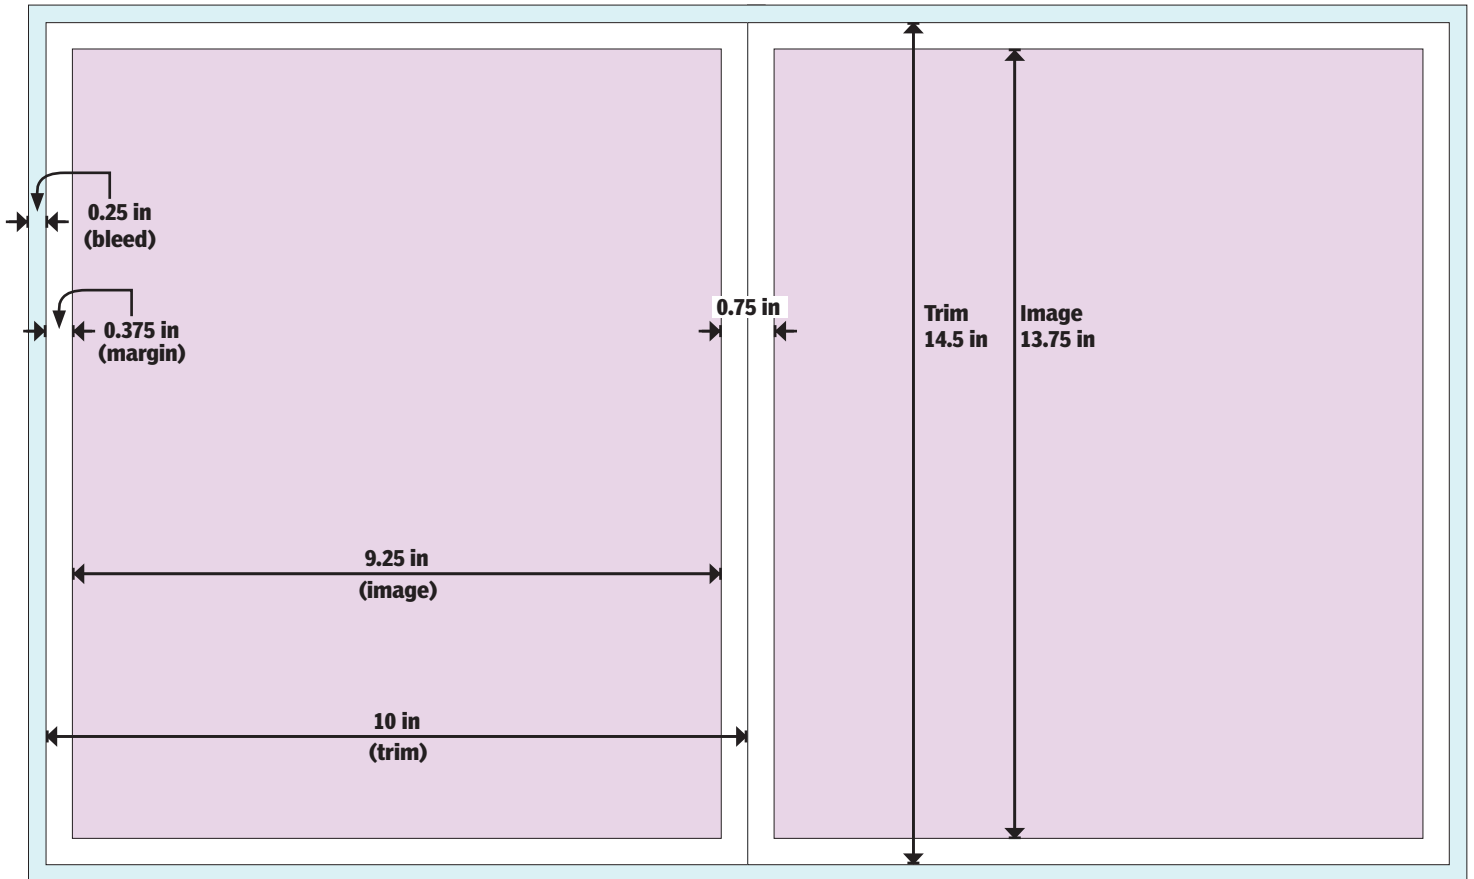

10-IN Stitch & Trim Tab Template

Variable Depths

Variable Depths

10-IN Stitch & Trim Tab Template

TAB-SNT-10X1050

TAB-SNT-10X1050-DT

10-IN Stitch & Trim Tab Template

TAB-SNT-10X1200

TAB-SNT-10X1200-DT

10-IN Stitch & Trim Tab Template

TAB-SNT-10X1300

TAB-SNT-10X1300-DT

10-IN Stitch & Trim Tab Template

TAB-SNT-10X1450

TAB-SNT-10X1450-DT

10-IN Stitch & Trim Tab Template

TAB-SNT-10X1550

TAB-SNT-10X1550-DT

10-IN Stitch & Trim Tab Template

TAB-SNT-10X1575

TAB-SNT-10X1575-DT

10-IN Stitch & Trim Tab Template

TAB-SNT-10X1650

TAB-SNT-10X1650-DT

10-IN Newsprint Tab Template

Variable Depth

Variable Depth

10-IN Newsprint Tab Template

TAB-NEW-105X1100

TAB-NEW-105X1100-DT

10-IN Newsprint Tab Template

TAB-NEW-105X1250