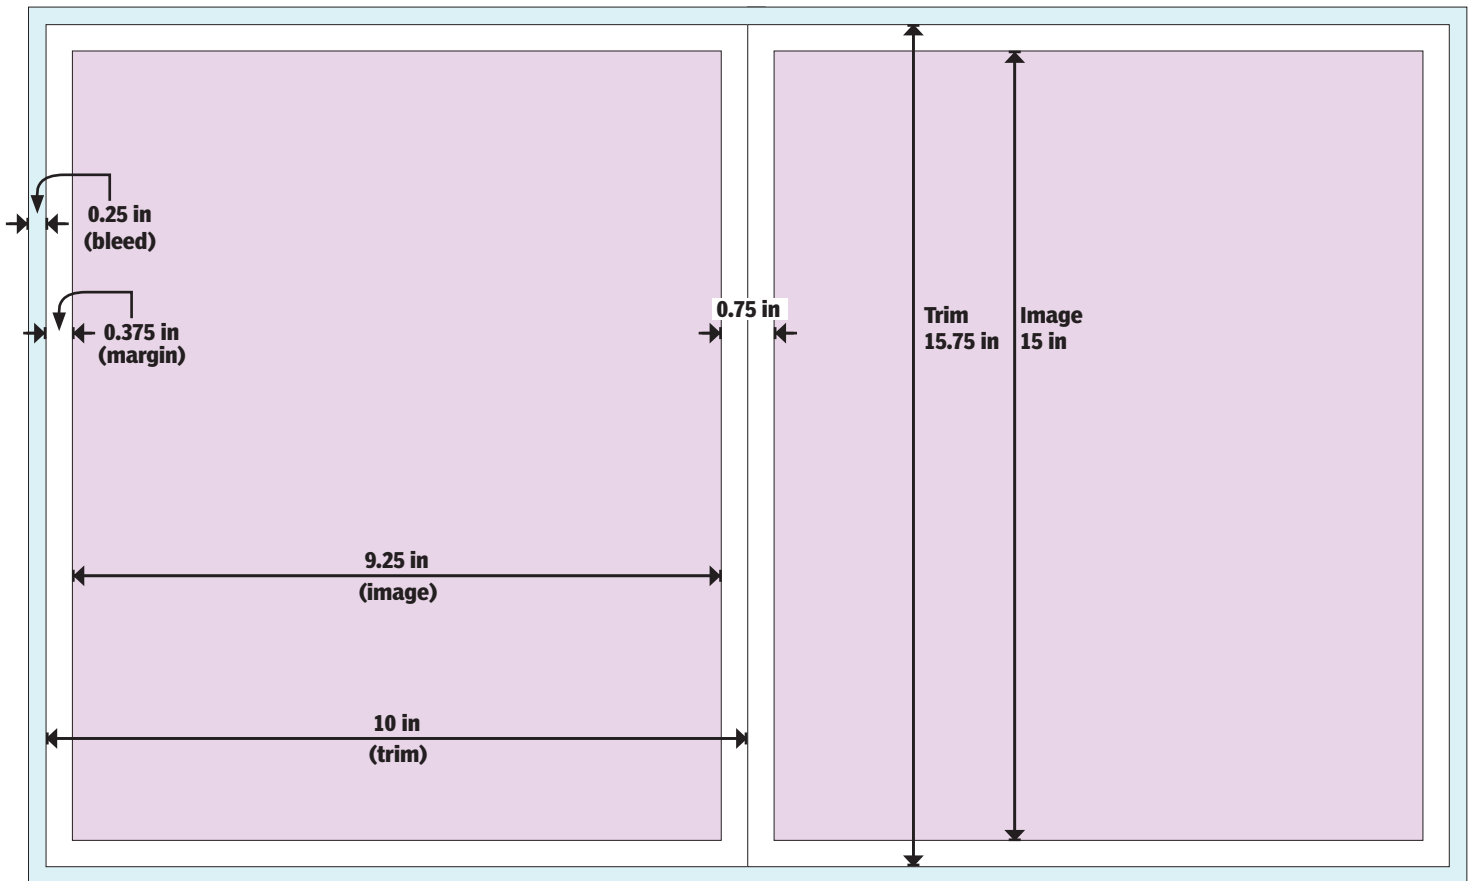

10-IN Stitch & Trim Tab Template

Variable Depths

Variable Depths

10-IN Stitch & Trim Tab Template

TAB-SNT-10X1050

TAB-SNT-10X1050-DT

10-IN Stitch & Trim Tab Template

TAB-SNT-10X1200

TAB-SNT-10X1200-DT

10-IN Stitch & Trim Tab Template

TAB-SNT-10X1300

TAB-SNT-10X1300-DT

10-IN Stitch & Trim Tab Template

TAB-SNT-10X1450

TAB-SNT-10X1450-DT

10-IN Stitch & Trim Tab Template

TAB-SNT-10X1550

TAB-SNT-10X1550-DT

10-IN Stitch & Trim Tab Template

TAB-SNT-10X1575

TAB-SNT-10X1575-DT

10-IN Stitch & Trim Tab Template

TAB-SNT-10X1650

TAB-SNT-10X1650-DT

10-IN Newsprint Tab Template

Variable Depth

Variable Depth

10-IN Newsprint Tab Template

TAB-NEW-105X1100

TAB-NEW-105X1100-DT

10-IN Newsprint Tab Template

TAB-NEW-105X1250